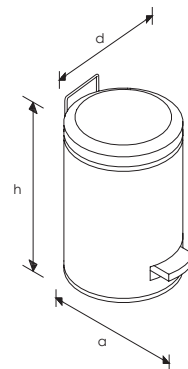

MERIDA TOP

KOMPLETNÍ LINIE PRODUKTŮ

KOŠE nášlapné

● symbol **B3A - B3B - B3C - B3D**

- nabízené ve čtyřech velikostech
- vyrobené z bíle barvené nerezové oceli
- objem 30, 20, 12 a 5 litrů
- víko otevírané nožním pedálem
- velmi odolný mechanismus na otevírání víka
- vybavené vyjímatelnou plastovou nádobou

Tabulka rozměrů košů

symbol	objem	výška (h)	hloubka (a)	šířka (d)	výška při otevřeném víku
	[l]	[cm]	[cm]	[cm]	[cm]
B3A	5	28	28	20,5	47
B3B	12	39	35	25	66
B3C	20	44,5	39	29,5	73
B3D	30	66	39	29,5	94

Změna specifikace vyhrazena